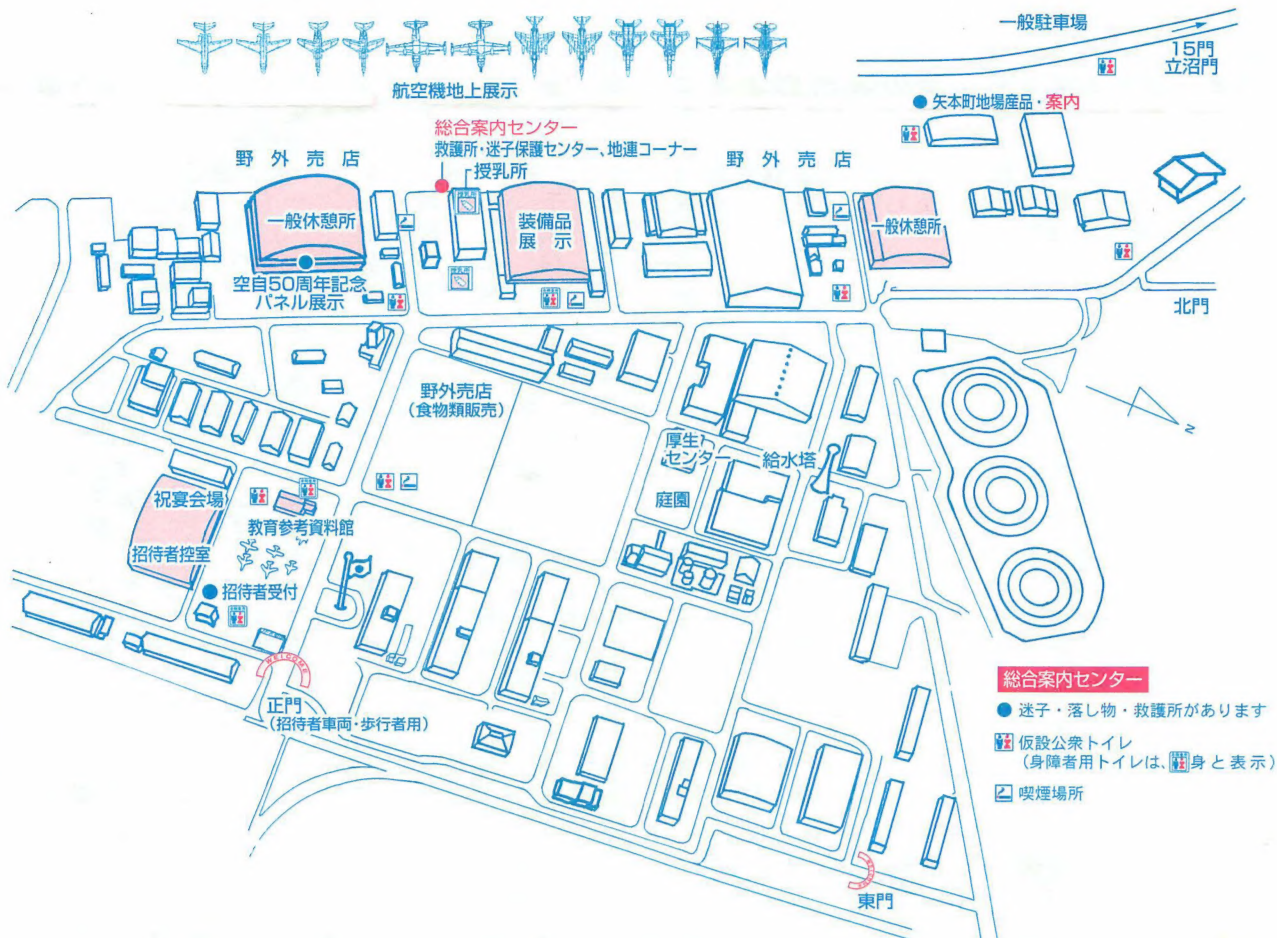

★お願ひのしるしは各自持ち帰りまじょう。

	行 事	時 間	備 考
7月24日(土)	基地 開 放	8:00~13:00	正門、東門、北門、立沼門、15門、POL門
	航空機飛行展示等	8:00~13:00	F-2、U-125、UH-60、ピッツアクロ(10:20~)、ブルーインパルス(12:20~)
7月25日(日) (基地開放)	基地 開 放	8:00~15:30	正門、東門、北門、立沼門、15門、POL門
	航空機飛行展示 (予定)	8:20~ 8:50	航過飛行 (F-2、U-125、UH-60)
		9:20~ 9:40	機動飛行 (F-2)
		9:40~ 9:50	航過飛行 (F-15)
		9:50~10:20	救難展示 (U-125、UH-60)
		10:20~11:00	ピッツアクロバット
		11:20~12:00	多数機編隊 (空対地射撃 (F-2))
	13:20~14:00	ブルーインパルス	
	ブルーインパルスJr展示走行	11:00~11:20 12:35~13:00	エプロン
	航空機地上展示 (予定)	8:00~14:30	航空自衛隊機 T-1B、T-2、T-4、F-1、F-2B、F-4EJ改、F-15J、C-1、E-2C、KV-107、CH-47J、T-400、RF-4E、U-4、U-125A、UH-60J 海上自衛隊機 SH-60J 陸上自衛隊機 UH-1、AH-1S、UH-60JA、OH-1 米 軍 機 F-16、FA-18 そ の 他 ピッツS-2B
	装 備 品 展 示	8:00~14:30	整備格納庫内 救命装備品、航空機エンジン、武器弾薬等、
	インテーカー展示	8:00~14:30	整備格納庫内
	基地防空火器展示	8:00~14:30	飛行場地区
子供の広場	8:00~14:30	飛行場地区 模擬機関車	
音楽隊演奏	8:30~ 9:00 12:00~12:30	エプロン (陸上自衛隊第6音楽隊) 一般休憩所	
野売店・地場産品即売	8:00~14:30	グランド地区、飛行場地区等	
空自50周年記念パネル展示	8:00~14:30	一般休憩所(飛行格納庫内)	

●交通のしるしを利用下さい。

●基地内に車を置き去りにしないで下さい。

※天候等の事情により、プログラムの内容を一部変更する場合があります。

やもと夏まつり (7月24日(土)) 会場図

● 24日の前日祭は12:00から21:30までイベントストリートが車両通行止めです。

※ 仮設公衆トイレ
(身障者用はイベントストリート中央箇所にあります)

矢本町観光協会 (☎0225-82-1111(代))

基地開放 (7月24日(土)・25日(日)) 会場図